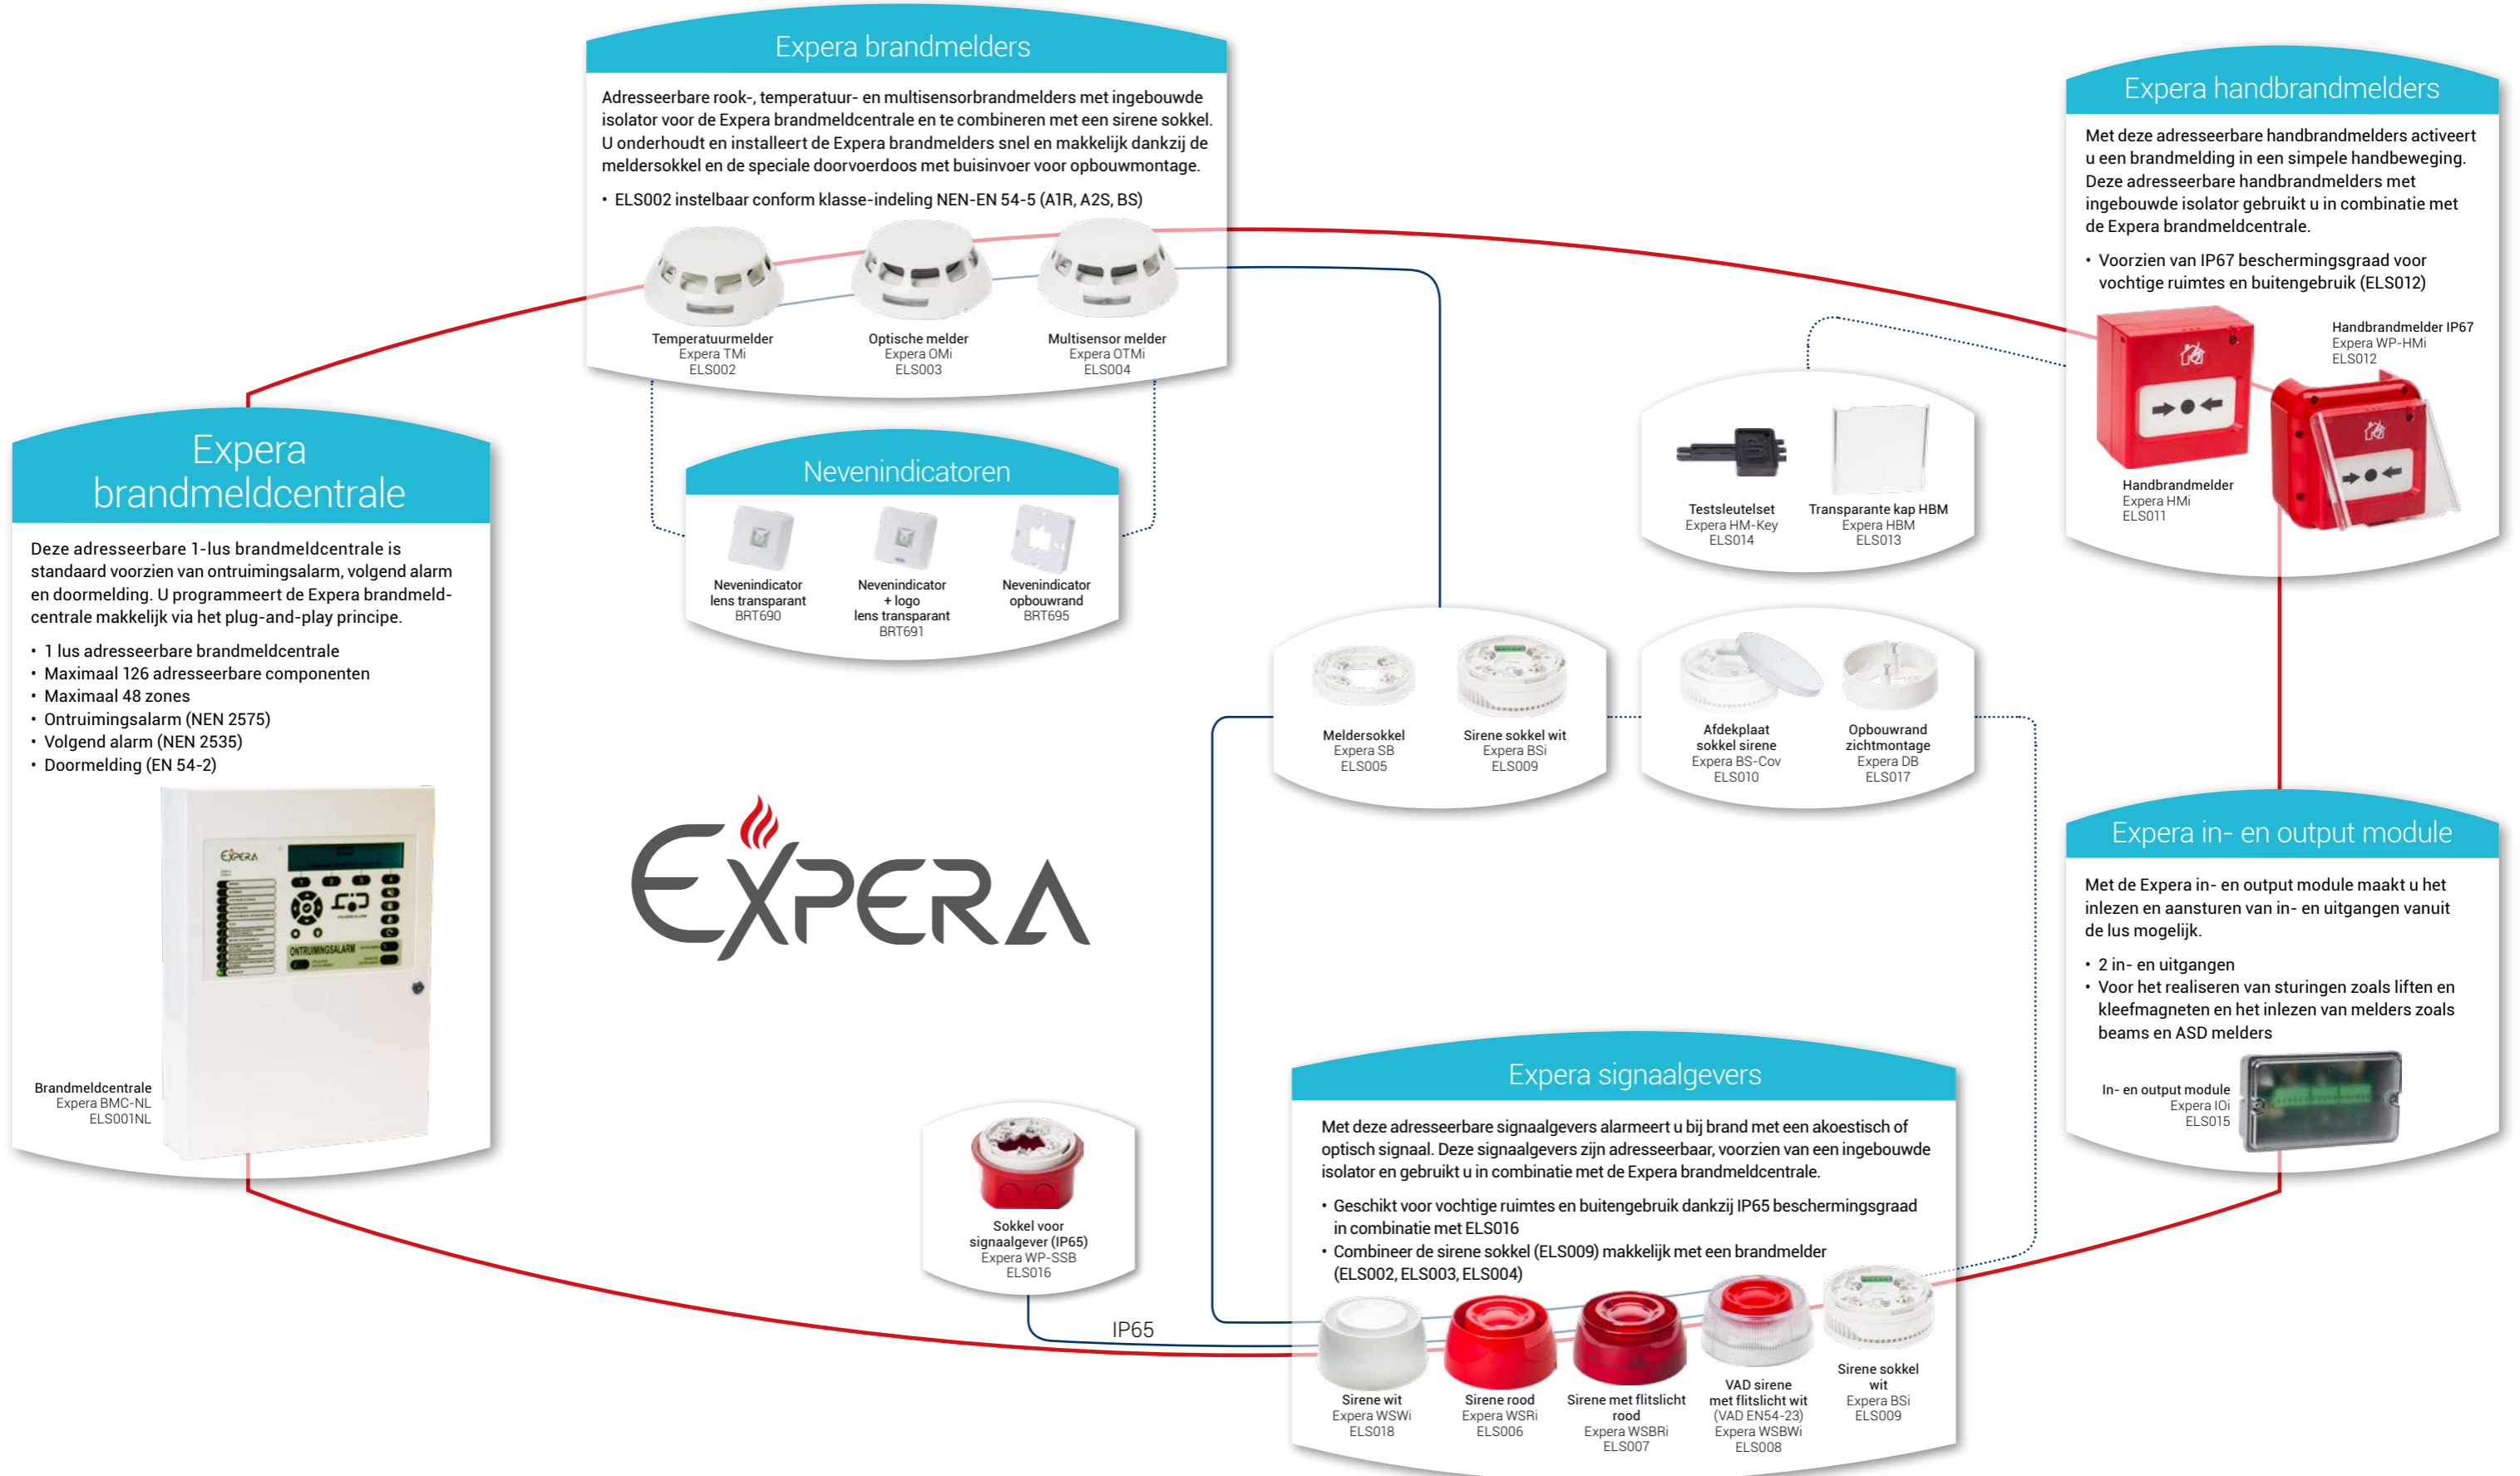

Expera brandmeldcentrale

Deze adresseerbare 1-lus brandmeldcentrale is standaard voorzien van ontruimingsalarm, volgend alarm en doormelding. U programmeert de Expera brandmeldcentrale makkelijk via het plug-and-play principe.

- 1 lus adresseerbare brandmeldcentrale
- Maximaal 126 adresseerbare componenten
- Maximaal 48 zones
- Ontruimingsalarm (NEN 2575)
- Volgend alarm (NEN 2535)
- Doormelding (EN 54-2)

Brandmeldcentrale
Expera BMC-NL
ELS001NL

Expera brandmelders

Adresseerbare rook-, temperatuur- en multisensorbrandmelders met ingebouwde isolator voor de Expera brandmeldcentrale en te combineren met een sirene sokkel. U onderhoudt en installeert de Expera brandmelders snel en makkelijk dankzij de meldersokkel en de speciale doorvoerdoos met buisinvoer voor opbouwmontage.

- ELS002 instelbaar conform klasse-indeling NEN-EN 54-5 (A1R, A2S, BS)

Temperatuurmelder
Expera TMI
ELS002

Optische melder
Expera OMI
ELS003

Multisensor melder
Expera OTMI
ELS004

Nevenindicatoren

Nevenindicator
lens transparant
BRT690

Nevenindicator
+ logo
lens transparant
BRT691

Nevenindicator
opbouwrand
BRT695

Expera handbrandmelders

Met deze adresseerbare handbrandmelders activeert u een brandmelding in een simpele handbeweging. Deze adresseerbare handbrandmelders met ingebouwde isolator gebruikt u in combinatie met de Expera brandmeldcentrale.

- Voorzien van IP67 beschermingsgraad voor vochtige ruimtes en buitengebruik (ELS012)

Handbrandmelder
Expera HMI
ELS011

Handbrandmelder IP67
Expera WP-HMI
ELS012

Testsleutelset
Expera HM-Key
ELS014

Transparante kap HBM
Expera HBM
ELS013

Meldersokkel
Expera SB
ELS005

Sirene sokkel wit
Expera BSi
ELS009

Afdekplaat
sokkel sirene
Expera BS-Cov
ELS010

Opbouwrand
zichtmontage
Expera DB
ELS017

Expera in- en output module

Met de Expera in- en output module maakt u het inlezen en aansturen van in- en uitgangen vanuit de lus mogelijk.

- 2 in- en uitgangen
- Voor het realiseren van sturingen zoals liften en kleefmagneten en het inlezen van melders zoals beams en ASD melders

In- en output module
Expera IOi
ELS015

Expera signaalgevers

Met deze adresseerbare signaalgevers alarmeert u bij brand met een akoestisch of optisch signaal. Deze signaalgevers zijn adresseerbaar, voorzien van een ingebouwde isolator en gebruikt u in combinatie met de Expera brandmeldcentrale.

- Geschikt voor vochtige ruimtes en buitengebruik dankzij IP65 beschermingsgraad in combinatie met ELS016
- Combineer de sirene sokkel (ELS009) makkelijk met een brandmelder (ELS002, ELS003, ELS004)

Sirene wit
Expera WSWi
ELS018

Sirene rood
Expera WSRi
ELS006

Sirene met flitslicht
rood
Expera WSBRI
ELS007

VAD sirene
met flitslicht wit
(VAD EN54-23)
Expera WSBWi
ELS008

Sirene sokkel
wit
Expera BSi
ELS009

Sokkel voor
signaalgever (IP65)
Expera WP-SSB
ELS016