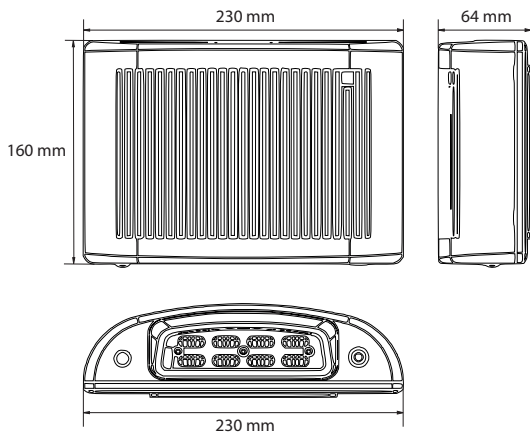

Productgegevens		
Serie	Exitlux	Exitlux
Functionaliteit	Vluchtrouteverlichting	Vluchtrouteverlichting
Vermogen	17,0/4,0W	17,0/4,0W
Lichtbron	LED	LED
Lichtspreiding	Lang	Lang
Continue branden	Nee (schemerschakelaar)	Nee (schemerschakelaar)
Noodstroomvoorziening geïntegreerd	Ja	Ja
Garantie	2 jaar	2 jaar

Kenmerken		
Materiaal behuizing	Metaal	Metaal
Kleur	Grijs	Zwart
Beschermingsklasse	I	I
Beschermingsgraad	IP65	IP65
Leesafstand	N.v.t.	N.v.t.
Montagewijze	Opbouw wand	Opbouw wand
Inclusief pictogram	N.v.t.	N.v.t.
Temperatuurbereik	-25 tot 70 °C	-25 tot 70 °C
Afmetingen (LxHxB)	230x160x64 mm	230x160x64 mm
Diameter	N.v.t.	N.v.t.
Gewicht	2,05 kg	2,05 kg

Exitlux Series 2 dec AT opbouw

Specificaties

Technische tekening

Ruimtetabel

Montagehoogte (m)	A	B
2,00	4,70	8,30
2,50	5,10	9,00
3,00	5,30	9,70
3,50	5,80	10,50