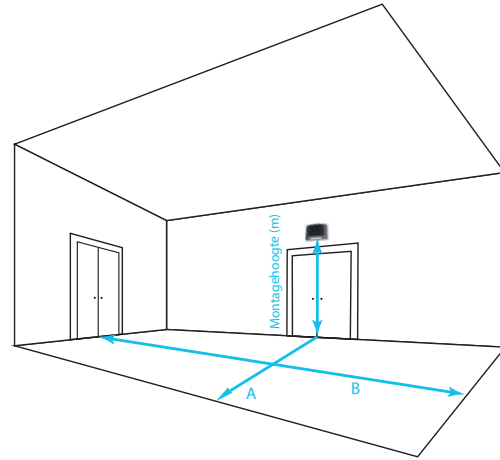

Exitlux Series 2 dec AT opbouw