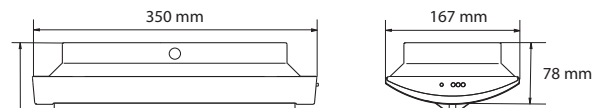

Technische tekening

Opbouw plafond/wand

Inbouw plafond

Sparingsmaat = 315 mm x 130 mm

Technische tekening

Opbouw plafond

Inbouw plafond

Sparingsmaat = 315 mm x 130 mm

Ruimtetabel

Montagehoogte (m)	A	B	C	D
2,75	4,50	10,90	3,40	7,80
3,00	4,60	11,30	3,90	8,00
3,50	4,80	12,00	4,10	8,20
4,00	4,90	12,50	3,60	8,50
4,50	5,00	12,90	3,70	8,70