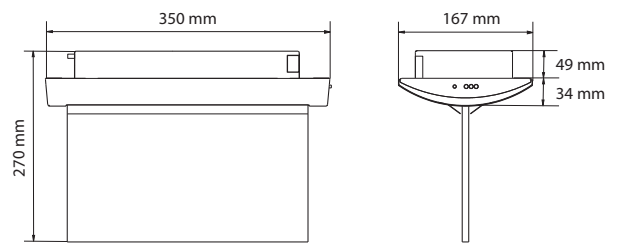

Pictogrammen

Artikelnummer	Omschrijving
NEA510-2	Evolux picto vluchtroute rechts/links perspex
NEA530-2	Evolux picto vluchtroute rechtdoor dubbel perspex
NEA535-2	Evolux picto vluchtroute rechtdoor enkel perspex
NEA570-2	Evolux picto vluchtroute naar beneden dubbel perspex
NEA910-2	Evolux picto vluchtroute rechts inlegvel
NEA920-2	Evolux picto vluchtroute links inlegvel
NEA930-2	Evolux picto vluchtroute rechtdoor inlegvel
NEA970-2	Evolux picto vluchtroute naar beneden inlegvel

Technische tekening

Opbouw plafond/wand

Inbouw plafond

Sparingsmaat = 315 mm x 130 mm

Technische tekening

Opbouw plafond

Inbouw plafond

Sparingsmaat = 315 mm x 130 mm

Ruimtetabel

Montagehoogte (m)	A	B	C	D
2,75	4,50	10,90	3,40	7,80
3,00	4,60	11,30	3,90	8,00
3,50	4,80	12,00	4,10	8,20
4,00	4,90	12,50	3,60	8,50
4,50	5,00	12,90	3,70	8,70