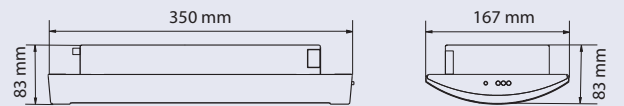

Evolux

- ✓ Multifunctioneel
- ✓ Universele montage
- ✓ Exclusief pictogrammen

Uitvoeringen

Artikelnummer	Omschrijving	Opbrengst	Vermogen	Temperatuur	Gewicht
NED310-4	Evolux DEC opbouw nood/picto (inlegvel)	300 lm	4,6 W	5 tot 30 °C	1,6 kg
NED320-4	Evolux DEC inbouw nood	300 lm	4,6 W	5 tot 30 °C	1,6 kg
NED330-4	Evolux DEC opbouw picto (perspex)	300 lm	4,6 W	5 tot 30 °C	1,6 kg
NED340-4	Evolux DEC inbouw picto (perspex)	300 lm	4,6 W	5 tot 30 °C	1,6 kg

Pictogrammen

Artikelnummer	Omschrijving
NEA510-2	Evolux picto vluchtroute rechts/links perspex
NEA530-2	Evolux picto vluchtroute rechtdoor dubbel perspex
NEA535-2	Evolux picto vluchtroute rechtdoor enkel perspex
NEA570-2	Evolux picto vluchtroute naar beneden dubbel perspex
NEA910-2	Evolux picto vluchtroute rechts inlegvel
NEA920-2	Evolux picto vluchtroute links inlegvel
NEA930-2	Evolux picto vluchtroute rechtdoor inlegvel
NEA970-2	Evolux picto vluchtroute naar beneden inlegvel

Technische tekening

Opbouw plafond/wand

Inbouw plafond

Sparingsmaat = 315 mm x 130 mm

Technische tekening

Opbouw plafond

Inbouw plafond

Sparingsmaat = 315 mm x 130 mm