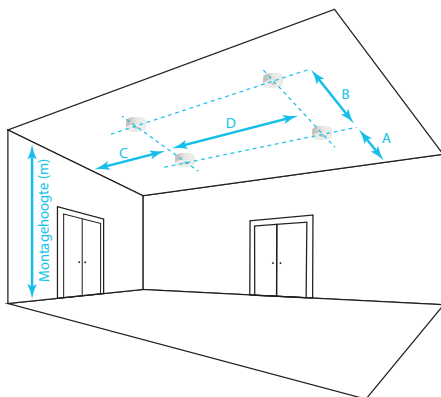

Technische tekening

Opbouw plafond/wand

Inbouw plafond

Sparingsmaat = 315 mm x 130 mm

Technische tekening

Opbouw plafond

Inbouw plafond

Sparingsmaat = 315 mm x 130 mm

Ruimtetabel

Montagehoogte (m)	A	B	C	D
2,75	4,50	10,90	3,40	7,80
3,00	4,60	11,30	3,90	8,00
3,50	4,80	12,00	4,10	8,20
4,00	4,90	12,50	3,60	8,50
4,50	5,00	12,90	3,70	8,70