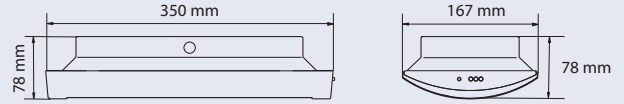

Evolux

- ✓ Multifunctioneel
- ✓ Universele montage
- ✓ Exclusief pictogrammen

Uitvoeringen

Artikelnummer	Omschrijving	Opbrengst	Vermogen	Temperatuur	Gewicht
NED310-4	Evolux DEC opbouw nood/picto (inlegvel)	300 lm	4,6 W	5 tot 30 °C	1,6 kg
NED320-4	Evolux DEC inbouw nood	300 lm	4,6 W	5 tot 30 °C	1,6 kg
NED330-4	Evolux DEC opbouw picto (perspex)	300 lm	4,6 W	5 tot 30 °C	1,6 kg
NED340-4	Evolux DEC inbouw picto (perspex)	300 lm	4,6 W	5 tot 30 °C	1,6 kg

Pictogrammen

Artikelnummer	Omschrijving
NEA510-2	Evolux picto vluchtroute rechts/links perspex
NEA530-2	Evolux picto vluchtroute rechtdoor dubbel perspex
NEA535-2	Evolux picto vluchtroute rechtdoor enkel perspex
NEA570-2	Evolux picto vluchtroute naar beneden dubbel perspex
NEA910-2	Evolux picto vluchtroute rechts inlegvel
NEA920-2	Evolux picto vluchtroute links inlegvel
NEA930-2	Evolux picto vluchtroute rechtdoor inlegvel
NEA970-2	Evolux picto vluchtroute naar beneden inlegvel

Technische tekening

Opbouw plafond/wand

Inbouw plafond

Sparingsmaat = 315 mm x 130 mm

Technische tekening

Opbouw plafond

Inbouw plafond

Sparingsmaat = 315 mm x 130 mm