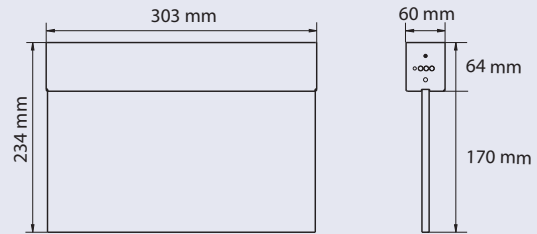

Technische tekening