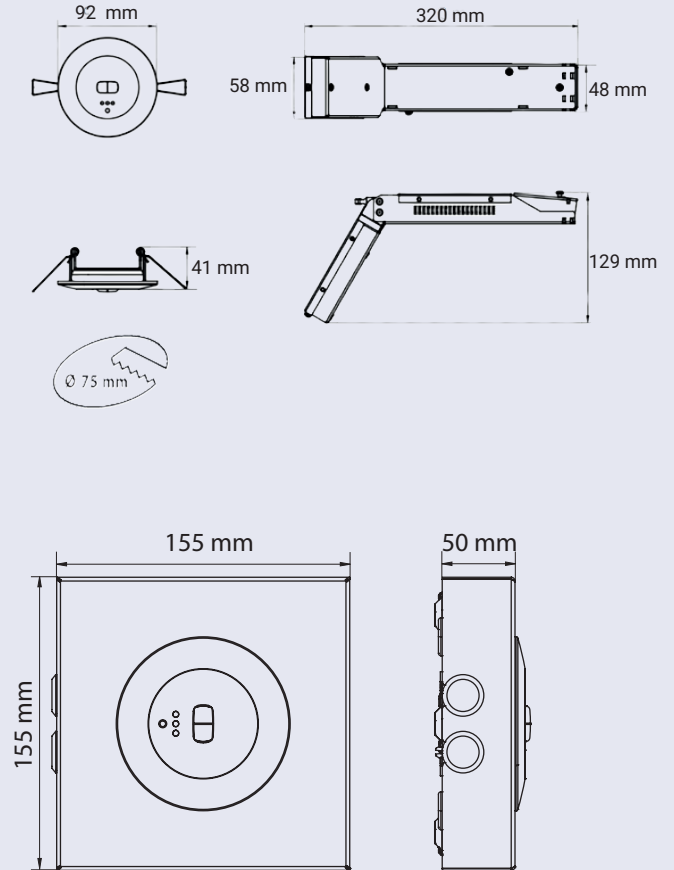

Technische tekening