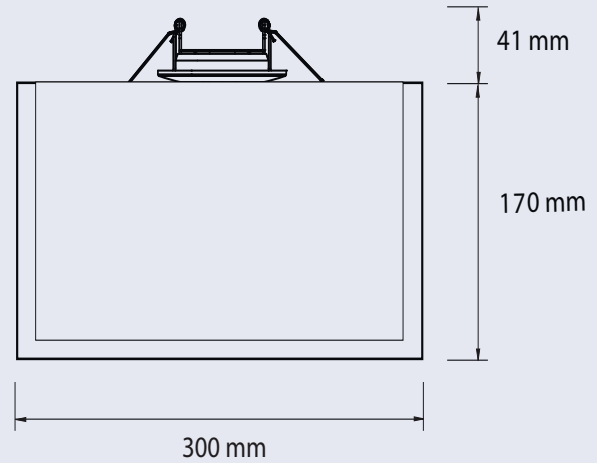

Technische tekeningen