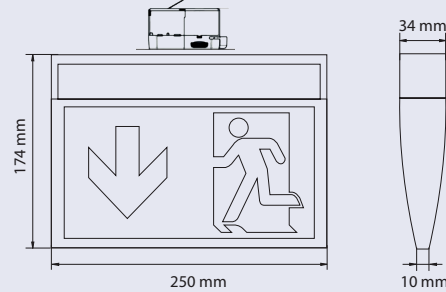

Spanningsrail

- ✓ Hoogwaardige kwaliteit
- ✓ Probleemloze montage met GA69 adapter
- ✓ Maximale lichtspreiding bespaart armaturen
- ✓ Geschikt voor open ruimtes

Uitvoeringen

Artikelnummer	Omschrijving	Opbrengst	Vermogen	Voedingsp.	RAL	Temperatuur	Gewicht
KM-MU413SC-3P	Guidelite DEC picto wit incl. GA69 adapter	190 lm	4,6 W	230 VAC	9003	-5 tot 40 °C	0,48 kg
KMU413SC-SW-3P	Guidelite DEC picto zwart incl. GA69 adapter	190 lm	3 W	230 VAC	9005	-5 tot 40 °C	0,48 kg
ILD423SC-3P	Spotlite DEC opbouw wit incl. GA69 adapter	250 lm	3 W	230 VAC	9003	-5 tot 40 °C	0,26 kg
ILD423SC-SW-3P	Spotlite DEC opbouw zwart incl. GA69 adapter	250 lm	3 W	230 VAC	9005	-5 tot 40 °C	0,26 kg

Technische tekening

Technische tekening

Ruimtetabellen

Lens-cirkel

Montagehoogte (m)	A	B	C	D
2,00	3,98	8,50	3,98	8,50
2,50	4,74	10,18	4,74	10,18
3,00	5,31	11,81	5,31	11,81
3,50	5,44	13,31	5,44	13,31
4,00	1,52	11,19	1,52	11,19