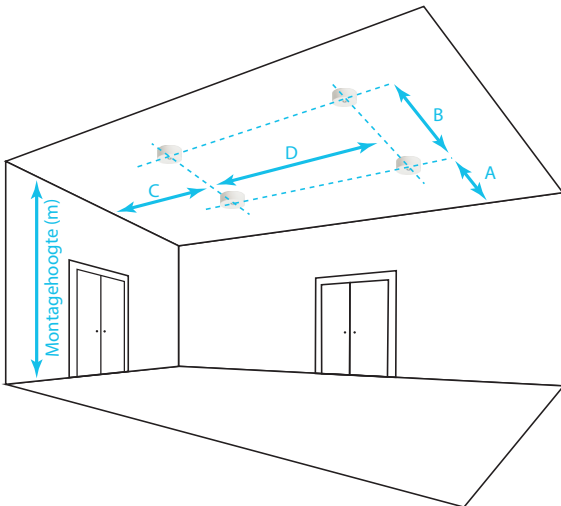

Spanningsrail

- ✓ Hoogwaardige kwaliteit
- ✓ Probleemloze montage met GA69 adapter
- ✓ Maximale lichtspreiding bespaart armaturen
- ✓ Geschikt voor open ruimtes

Uitvoeringen

Artikelnummer	Omschrijving	Opbrengst	Vermogen	Voedingsp.	RAL	Temperatuur	Gewicht
KM-MU413SC-3P	Guidelite DEC picto wit incl. GA69 adapter	190 lm	4,6 W	230 VAC	9003	-5 tot 40 °C	0,48 kg
KMU413SC-SW-3P	Guidelite DEC picto zwart incl. GA69 adapter	190 lm	3 W	230 VAC	9005	-5 tot 40 °C	0,48 kg
ILD423SC-3P	Spotlite DEC opbouw wit incl. GA69 adapter	250 lm	3 W	230 VAC	9003	-5 tot 40 °C	0,26 kg
ILD423SC-SW-3P	Spotlite DEC opbouw zwart incl. GA69 adapter	250 lm	3 W	230 VAC	9005	-5 tot 40 °C	0,26 kg

Technische tekening

Technische tekening

Ruimtetabellen

Lens-cirkel

Montagehoogte (m)	A	B	C	D
2,00	3,98	8,50	3,98	8,50
2,50	4,74	10,18	4,74	10,18
3,00	5,31	11,81	5,31	11,81
3,50	5,44	13,31	5,44	13,31
4,00	1,52	11,19	1,52	11,19