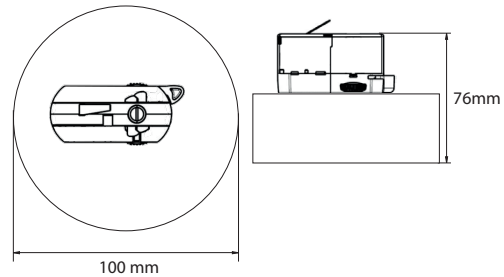

Spanningsrail

- ✓ Hoogwaardige kwaliteit
- ✓ Probleemloze montage met GA69 adapter
- ✓ Maximale lichtspreiding bespaart armaturen
- ✓ Geschikt voor open ruimtes

Uitvoeringen

Artikelnummer	Omschrijving	Opbrengst	Vermogen	Voedingsp.	RAL	Temperatuur	Gewicht
KM-MU413SC-3P	Guidelite DEC picto wit incl. GA69 adapter	190 lm	4,6 W	230 VAC	9003	-5 tot 40 °C	0,48 kg
KMU413SC-SW-3P	Guidelite DEC picto zwart incl. GA69 adapter	190 lm	3 W	230 VAC	9005	-5 tot 40 °C	0,48 kg
ILD423SC-3P	Spotlite DEC opbouw wit incl. GA69 adapter	250 lm	3 W	230 VAC	9003	-5 tot 40 °C	0,26 kg
ILD423SC-SW-3P	Spotlite DEC opbouw zwart incl. GA69 adapter	250 lm	3 W	230 VAC	9005	-5 tot 40 °C	0,26 kg

Accessoires

Artikelnummer	Omschrijving
HZA010	Batterij 3,2V/3,3Ah LiFeP04
HZA014	Universeel batterij LiFePO4 3,2 V / 0,57 Ah
HRA190	Guidelite serie pictogram set
HRA195	Guidelite serie pictogram trap naar boven rechts
HRA196	Guidelite serie pictogram trap naar boven links
HRA197	Guidelite serie pictogram trap naar beneden rechts
HRA198	Guidelite serie pictogram trap naar beneden links

Technische tekening

Technische tekening

Ruimtetabellen

Lens-cirkel

Montagehoogte (m)	A	B	C	D
2,00	3,98	8,50	3,98	8,50
2,50	4,74	10,18	4,74	10,18
3,00	5,31	11,81	5,31	11,81
3,50	5,44	13,31	5,44	13,31
4,00	1,52	11,19	1,52	11,19