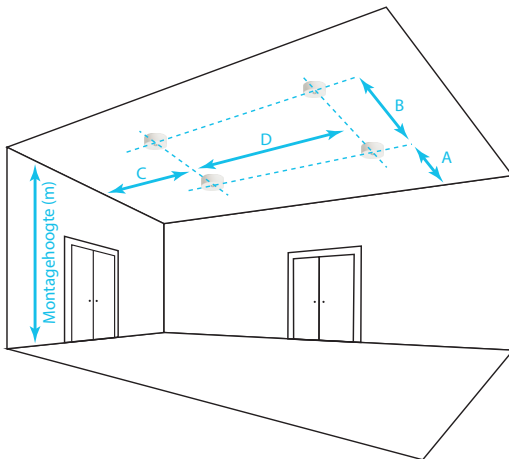

Spotlux

- ✓ XL uitvoering
- ✓ Geschikt voor hoge plafonds

Uitvoeringen

Artikelnummer	Omschrijving	Opbrengst	Vermogen	RAL	Behuizing	IP	Gewicht
NRD322-4	Spotlux DEC inbouw wit circle	225 lm	2,2 W	9003	Kunststof	20	0,50 kg
NRD722-4	Spotlux DEC inbouw wit long	225 lm	2,2 W	9003	Kunststof	20	0,50 kg
NRD342-4	Spotlux DEC opbouw wit circle	225 lm	2,2 W	9003	Kunststof	20	0,50 kg
NRD742-4	Spotlux DEC opbouw wit long	225 lm	2,2 W	9003	Kunststof	20	0,50 kg
NRD321-4	Spotlux DEC inbouw grijs circle	225 lm	2,2 W	9006	Kunststof	20	0,60 kg
NRD721-4	Spotlux DEC inbouw grijs long	225 lm	2,2 W	9006	Kunststof	20	0,60 kg
NRD341-4	Spotlux DEC opbouw grijs circle	225 lm	2,2 W	9006	Kunststof	20	0,60 kg
NRD741-4	Spotlux DEC opbouw grijs long	225 lm	2,2 W	9006	Kunststof	20	0,60 kg
NRD751-3	Spotlux XL DEC opbouw grijs long	450 lm	3,5 W	9006	Metaal	40	1,1 kg
NRD752-3	Spotlux XL DEC opbouw wit long	450 lm	3,5 W	9003	Metaal	40	1,1 kg
NRD351-3	Spotlux XL DEC opbouw grijs circle	450 lm	3,5 W	9006	Metaal	40	1,1 kg
NRD352-3	Spotlux XL DEC opbouw wit circle	450 lm	3,5 W	9003	Metaal	40	1,1 kg

Montagehoogte (m)	A	B	C	D
2,75	2,50	10,00	2,50	10,00
3,00	2,20	8,80	2,20	8,80
3,50	1,00	7,00	1,00	7,00

Spotlux XL

Technische tekening

Ruimtetabel

Montagehoogte (m)	C	D
4,00	8,80	19,80
5,00	10,00	22,50
6,00	11,30	25,30
7,00	12,30	28,00
8,00	13,00	30,00