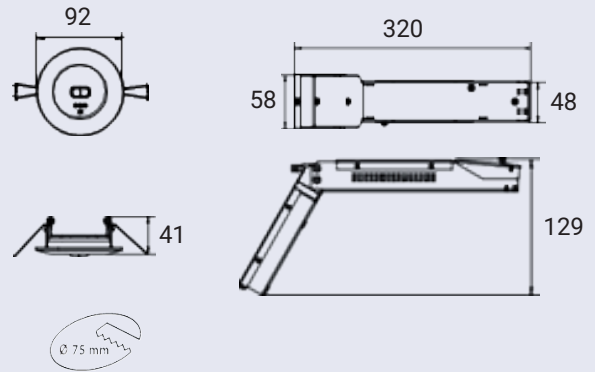

Spotlux

- ✓ XL uitvoering
- ✓ Geschikt voor hoge plafonds

Uitvoeringen

Artikelnummer	Omschrijving	Opbrengst	Vermogen	RAL	Behuizing	IP	Gewicht
NRD322-4	Spotlux DEC inbouw wit circle	225 lm	2,2 W	9003	Kunststof	20	0,50 kg
NRD722-4	Spotlux DEC inbouw wit long	225 lm	2,2 W	9003	Kunststof	20	0,50 kg
NRD342-4	Spotlux DEC opbouw wit circle	225 lm	2,2 W	9003	Kunststof	20	0,50 kg
NRD742-4	Spotlux DEC opbouw wit long	225 lm	2,2 W	9003	Kunststof	20	0,50 kg
NRD321-4	Spotlux DEC inbouw grijs circle	225 lm	2,2 W	9006	Kunststof	20	0,60 kg
NRD721-4	Spotlux DEC inbouw grijs long	225 lm	2,2 W	9006	Kunststof	20	0,60 kg
NRD341-4	Spotlux DEC opbouw grijs circle	225 lm	2,2 W	9006	Kunststof	20	0,60 kg
NRD741-4	Spotlux DEC opbouw grijs long	225 lm	2,2 W	9006	Kunststof	20	0,60 kg
NRD751-3	Spotlux XL DEC opbouw grijs long	450 lm	3,5 W	9006	Metaal	40	1,1 kg
NRD752-3	Spotlux XL DEC opbouw wit long	450 lm	3,5 W	9003	Metaal	40	1,1 kg
NRD351-3	Spotlux XL DEC opbouw grijs circle	450 lm	3,5 W	9006	Metaal	40	1,1 kg
NRD352-3	Spotlux XL DEC opbouw wit circle	450 lm	3,5 W	9003	Metaal	40	1,1 kg

Accessoires

Artikelnummer	Omschrijving
HNA022	Universele renovatiekit rond 81 (5 stuks)
NZA044	Universeel batterij LiFePO4 6,4 V / 2000 mAh

Spotlux

Technische tekening

Technische tekening

Ruimtetabellen

Montagehoogte (m)	C	D
2,75	8,50	20,50
3,00	8,70	21,50
3,50	9,20	22,50
4,00	6,50	23,50

Montagehoogte (m)	A	B	C	D
2,75	2,50	10,00	2,50	10,00
3,00	2,20	8,80	2,20	8,80
3,50	1,00	7,00	1,00	7,00

Spotlux XL

Technische tekening

Ruimtetabel

Montagehoogte (m)	C	D
4,00	8,80	19,80
5,00	10,00	22,50
6,00	11,30	25,30
7,00	12,30	28,00
8,00	13,00	30,00