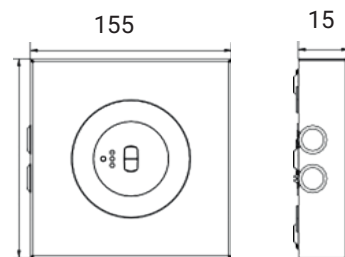

Spotlux

- ✓ XL uitvoering
- ✓ Geschikt voor hoge plafonds

Uitvoeringen

Artikelnummer	Omschrijving	Opbrengst	Vermogen	RAL	Behuizing	IP	Gewicht
NRD322-4	Spotlux DEC inbouw wit circle	225 lm	2,2 W	9003	Kunststof	20	0,50 kg
NRD722-4	Spotlux DEC inbouw wit long	225 lm	2,2 W	9003	Kunststof	20	0,50 kg
NRD342-4	Spotlux DEC opbouw wit circle	225 lm	2,2 W	9003	Kunststof	20	0,50 kg
NRD742-4	Spotlux DEC opbouw wit long	225 lm	2,2 W	9003	Kunststof	20	0,50 kg
NRD321-4	Spotlux DEC inbouw grijs circle	225 lm	2,2 W	9006	Kunststof	20	0,60 kg
NRD721-4	Spotlux DEC inbouw grijs long	225 lm	2,2 W	9006	Kunststof	20	0,60 kg
NRD341-4	Spotlux DEC opbouw grijs circle	225 lm	2,2 W	9006	Kunststof	20	0,60 kg
NRD741-4	Spotlux DEC opbouw grijs long	225 lm	2,2 W	9006	Kunststof	20	0,60 kg
NRD751-3	Spotlux XL DEC opbouw grijs long	450 lm	3,5 W	9006	Metaal	40	1,1 kg
NRD752-3	Spotlux XL DEC opbouw wit long	450 lm	3,5 W	9003	Metaal	40	1,1 kg
NRD351-3	Spotlux XL DEC opbouw grijs circle	450 lm	3,5 W	9006	Metaal	40	1,1 kg
NRD352-3	Spotlux XL DEC opbouw wit circle	450 lm	3,5 W	9003	Metaal	40	1,1 kg

Accessoires

Artikelnummer	Omschrijving
HNA022	Universele renovatiekit rond 81 (5 stuks)
NZA044	Universeel batterij LiFePO4 6,4 V / 2000 mAh

Spotlux

Technische tekening

Technische tekening

Ruimtetabellen

Montagehoogte (m)	C	D
2,75	8,50	20,50
3,00	8,70	21,50
3,50	9,20	22,50
4,00	6,50	23,50

Montagehoogte (m)	A	B	C	D
2,75	2,50	10,00	2,50	10,00
3,00	2,20	8,80	2,20	8,80
3,50	1,00	7,00	1,00	7,00

Spotlux XL

Technische tekening

Ruimtetabel

Montagehoogte (m)	C	D
4,00	8,80	19,80
5,00	10,00	22,50
6,00	11,30	25,30
7,00	12,30	28,00
8,00	13,00	30,00