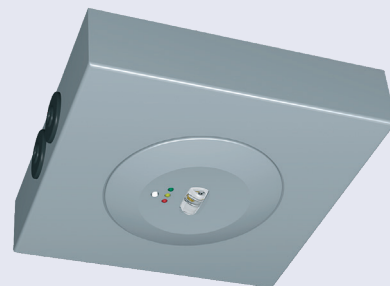

Spotlux

- ✓ XL uitvoering
- ✓ Geschikt voor hoge plafonds

Uitvoeringen

Artikelnummer	Omschrijving	Opbrengst	Vermogen	RAL	Behuizing	IP	Gewicht
NRD322-4	Spotlux DEC inbouw wit circle	225 lm	2,2 W	9003	Kunststof	20	0,50 kg
NRD722-4	Spotlux DEC inbouw wit long	225 lm	2,2 W	9003	Kunststof	20	0,50 kg
NRD342-4	Spotlux DEC opbouw wit circle	225 lm	2,2 W	9003	Kunststof	20	0,50 kg
NRD742-4	Spotlux DEC opbouw wit long	225 lm	2,2 W	9003	Kunststof	20	0,50 kg
NRD321-4	Spotlux DEC inbouw grijs circle	225 lm	2,2 W	9006	Kunststof	20	0,60 kg
NRD721-4	Spotlux DEC inbouw grijs long	225 lm	2,2 W	9006	Kunststof	20	0,60 kg
NRD341-4	Spotlux DEC opbouw grijs circle	225 lm	2,2 W	9006	Kunststof	20	0,60 kg
NRD741-4	Spotlux DEC opbouw grijs long	225 lm	2,2 W	9006	Kunststof	20	0,60 kg
NRD751-3	Spotlux XL DEC opbouw grijs long	450 lm	3,5 W	9006	Metaal	40	1,1 kg
NRD752-3	Spotlux XL DEC opbouw wit long	450 lm	3,5 W	9003	Metaal	40	1,1 kg
NRD351-3	Spotlux XL DEC opbouw grijs circle	450 lm	3,5 W	9006	Metaal	40	1,1 kg
NRD352-3	Spotlux XL DEC opbouw wit circle	450 lm	3,5 W	9003	Metaal	40	1,1 kg

Accessoires

Artikelnummer	Omschrijving
HNA022	Universele renovatiekit rond 81 (5 stuks)
NZA044	Universeel batterij LiFePO4 6,4 V / 2000 mAh

Spotlux

Technische tekening

Technische tekening

Ruimtetabellen

Montagehoogte (m)	C	D
2,75	8,50	20,50
3,00	8,70	21,50
3,50	9,20	22,50
4,00	6,50	23,50

Montagehoogte (m)	A	B	C	D
2,75	2,50	10,00	2,50	10,00
3,00	2,20	8,80	2,20	8,80
3,50	1,00	7,00	1,00	7,00

Spotlux XL

Technische tekening

Ruimtetabel

Montagehoogte (m)	C	D
4,00	8,80	19,80
5,00	10,00	22,50
6,00	11,30	25,30
7,00	12,30	28,00
8,00	13,00	30,00