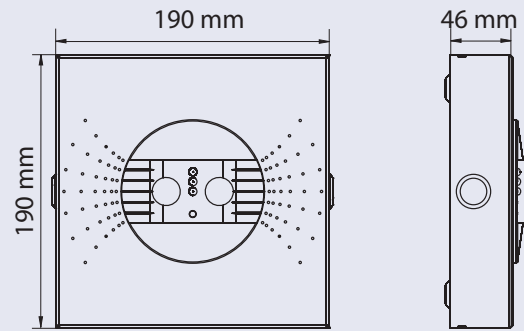

Spotlux

- ✓ XL uitvoering
- ✓ Geschikt voor hoge plafonds

Uitvoeringen

Artikelnummer	Omschrijving	Opbrengst	Vermogen	RAL	Behuizing	IP	Gewicht
NRD322-4	Spotlux DEC inbouw wit circle	225 lm	2,2 W	9003	Kunststof	20	0,50 kg
NRD722-4	Spotlux DEC inbouw wit long	225 lm	2,2 W	9003	Kunststof	20	0,50 kg
NRD342-4	Spotlux DEC opbouw wit circle	225 lm	2,2 W	9003	Kunststof	20	0,50 kg
NRD742-4	Spotlux DEC opbouw wit long	225 lm	2,2 W	9003	Kunststof	20	0,50 kg
NRD321-4	Spotlux DEC inbouw grijs circle	225 lm	2,2 W	9006	Kunststof	20	0,60 kg
NRD721-4	Spotlux DEC inbouw grijs long	225 lm	2,2 W	9006	Kunststof	20	0,60 kg
NRD341-4	Spotlux DEC opbouw grijs circle	225 lm	2,2 W	9006	Kunststof	20	0,60 kg
NRD741-4	Spotlux DEC opbouw grijs long	225 lm	2,2 W	9006	Kunststof	20	0,60 kg
NRD751-3	Spotlux XL DEC opbouw grijs long	450 lm	3,5 W	9006	Metaal	40	1,1 kg
NRD752-3	Spotlux XL DEC opbouw wit long	450 lm	3,5 W	9003	Metaal	40	1,1 kg
NRD351-3	Spotlux XL DEC opbouw grijs circle	450 lm	3,5 W	9006	Metaal	40	1,1 kg
NRD352-3	Spotlux XL DEC opbouw wit circle	450 lm	3,5 W	9003	Metaal	40	1,1 kg

Accessoires

Artikelnummer	Omschrijving
HNA022	Universele renovatiekit rond 81 (5 stuks)
NZA044	Universeel batterij LiFePO4 6,4 V / 2000 mAh

Spotlux

Technische tekening

Technische tekening

Ruimtetabellen

Montagehoogte (m)	C	D
2,75	8,50	20,50
3,00	8,70	21,50
3,50	9,20	22,50
4,00	6,50	23,50

Montagehoogte (m)	A	B	C	D
2,75	2,50	10,00	2,50	10,00
3,00	2,20	8,80	2,20	8,80
3,50	1,00	7,00	1,00	7,00

Spotlux XL

Technische tekening

Ruimtetabel

Montagehoogte (m)	C	D
4,00	8,80	19,80
5,00	10,00	22,50
6,00	11,30	25,30
7,00	12,30	28,00
8,00	13,00	30,00