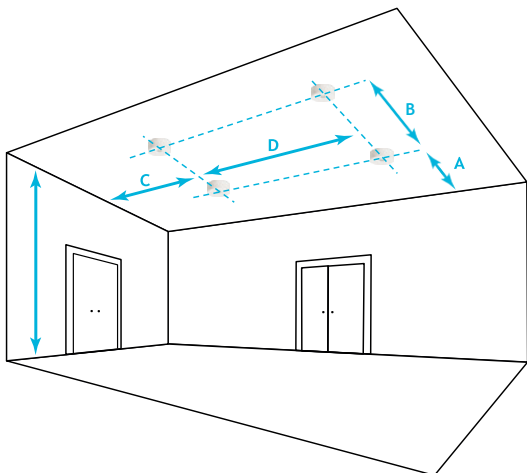

Technische tekening

Ruimtetabellen

Montagehoogte (m)	C	D
2,75	8,50	20,50
3,00	8,70	21,50
3,50	9,20	22,50
4,00	6,50	23,50

Montagehoogte (m)	A	B	C	D
2,75	2,50	10,00	2,50	10,00
3,00	2,20	8,80	2,20	8,80
3,50	1,00	7,00	1,00	7,00